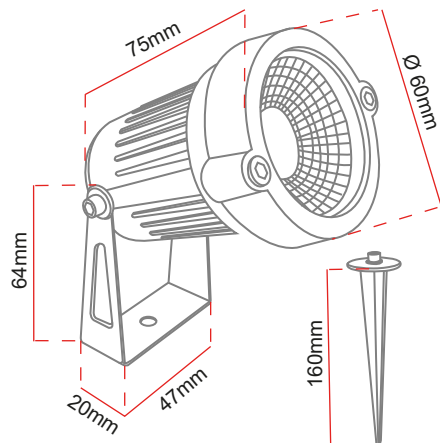

LUMINARIA ESTACA LED RGB

ITEM No.: OJL107

DESCRIPCIÓN

Luminaria decorativa LED tipo estaca RGB con control remoto para espacios exteriores como jardines y senderos. Fabricada en aluminio troquelado, lo cual representa una gran ventaja, pues tiene una mayor disipación de calor. Ideal para decoración en unidades cerradas y casas de campo, entre otros.

ESPECIFICACIONES TÉCNICAS

ITEM No. Referencia	CCT Color luz	COLOR	W Potencia	V Tensión	Hz Frecuencia	CRI Reproducción Cromática	P.F. Factor de potencia	Lm Lúmenes	Ángulo de apertura	Hrs Vida útil	LED Tipo	TA(°C) Temperatura de funcionamiento
OJL10706MU	RGB	Negra	6W	85-265V	50/60 Hz	≥80%	≥0.5	N/A	45°	20000Hrs	COB	-20°C~+40°C

DIAGRAMA DE MEDIDAS

PRODUCTO

Diagrama de Luz

Colores disponibles

Aplicación

*Leer manual de instalación

*La información contenida corresponde a valores nominales registrados bajo condiciones controladas de tensión y temperatura. Información sujeta a cambio sin previo aviso por evolución de la tecnología LED.