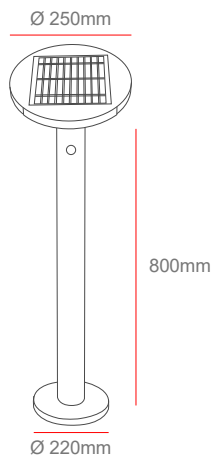

## ESPECIFICACIONES TÉCNICAS

ITEM No. Referencia	CCT Color luz	Ángulo Sensor	W Potencia	V Tensión	Hz Frecuencia	CRI Reproducción Cromática	P.F. Factor de potencia	Lm Lúmenes	Ángulo de apertura	Hrs Vida útil	LED Tipo	TA(°C) Temperatura de funcionamiento
LSL23031CN	4000°K	120°	3W	DC <12V	50/60 Hz	≥80%	≥0.9	330Lm	120°x60°	25000Hrs	SMD	-20°C~+40°C

## DIAGRAMA DE MEDIDAS